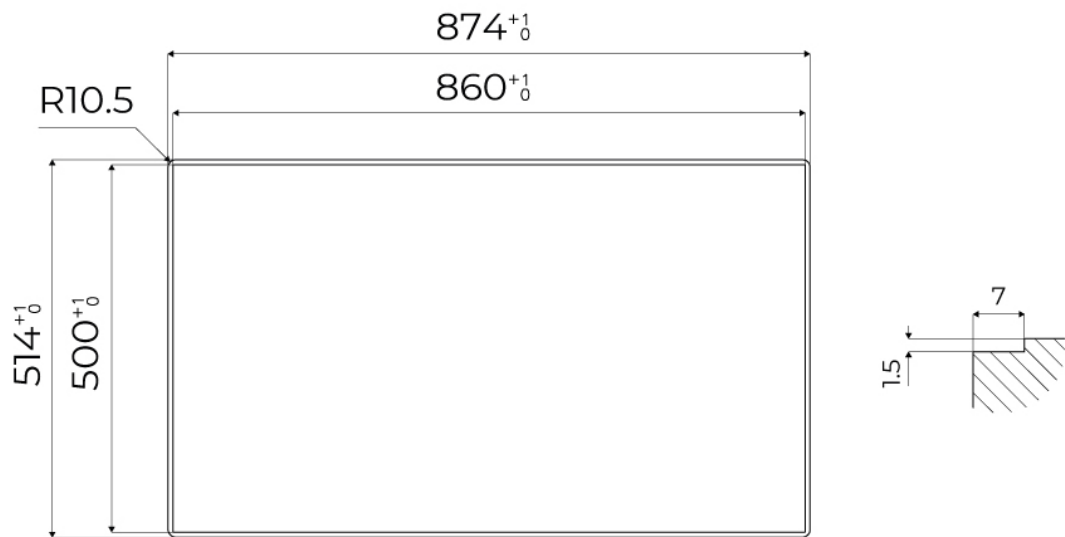

FTS - cut out

FT - cut out