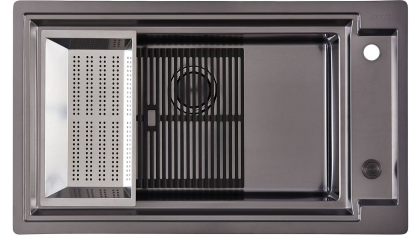

OPERA GUN METAL

Éviers

Code: N602 F06

CARACTÉRISTIQUES

CUVE À RAYON ÉTROIT

Des cuves aux formes carrées au design moderne et à la capacité accrue. Pour une esthétique minimaliste combinée à un maximum de commodité.

VIDANGE SPACE

Grâce à son bouchon en acier inoxydable, il donne un aspect minimal à la canalisation. Space a également une empreinte limitée et permet une utilisation optimale du compartiment sous l'évier.

DÉTAILS

Bord d'installation

A fleur | FTS

Coloration

Gun Metal

Matériau	Acier inoxydable AISI 304
Textures	Satiné
Base	90 cm
Dimensions	873x513 mm
Équipement standard	Crochets de fixation, joint, vidange, trop-plein et siphon, Emballage en boîte
Trous mitigeur	2 trous en standard - 3ème trou sur demande
Trou d'encastrement	Voir fiche technique (pour tous les modèles à fleur ou à fleur installés par-dessus, et sous-plan)
Égouttoir	Non
Numéro cuves	1 cuve
Vidange	Vidange à commande automatique SPACE (PUSH)

INCLU

A407 A20 - Vidage FADE push
- PVD Gun Metal
A100 E06 - Grille Noir
A100 E07 - Grille Noir

DESSINS TECHNIQUES

FTS - cut out

FT - cut out

GALERIE

NIVEAU1

NIVEAU2